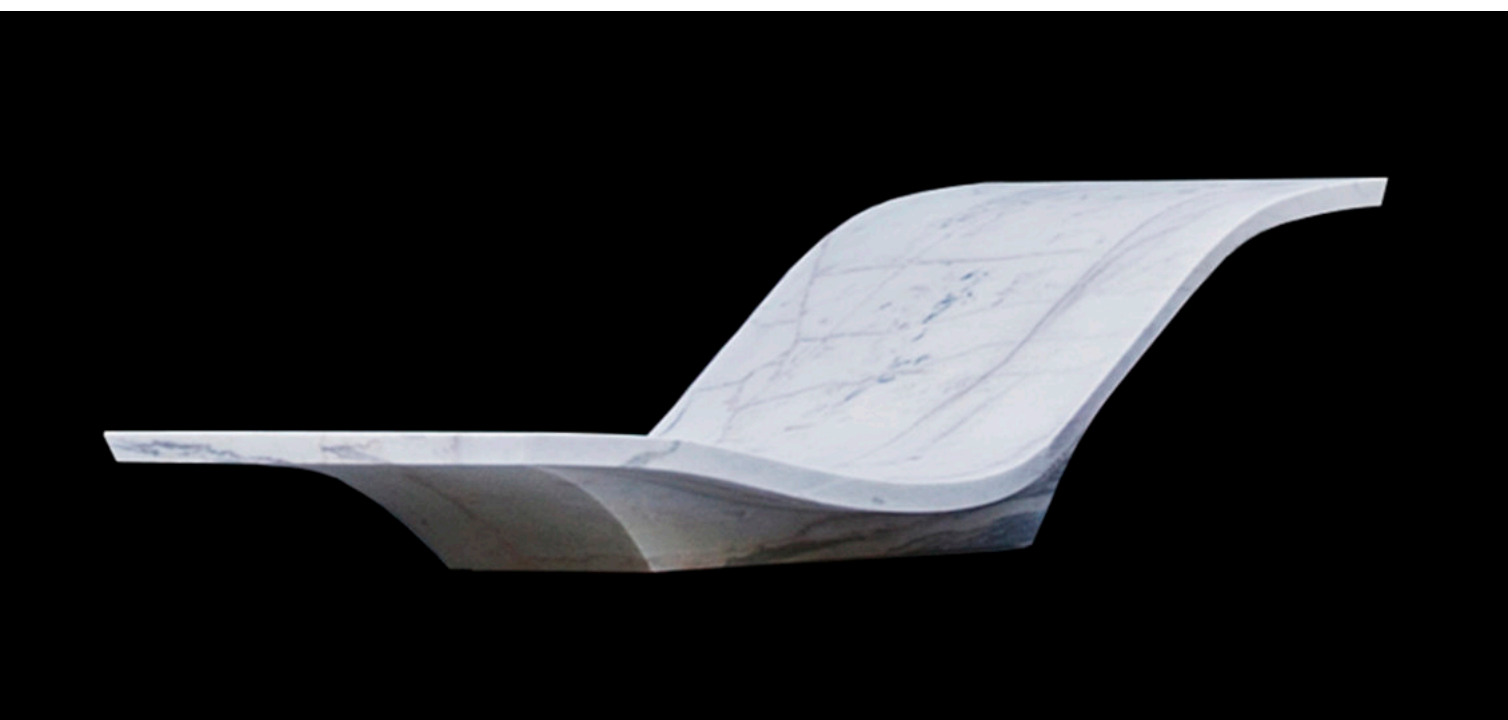

WxDxH CxLxA	Weight Peso
LOUNGER	2100x650x400	255KG