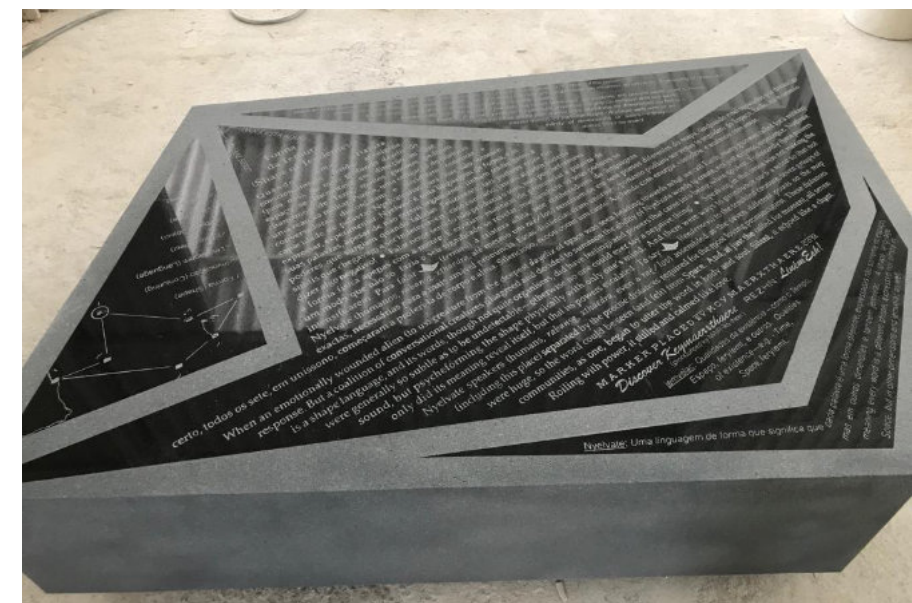

Invocação
da Ternura
(Conjuring
of Tenderness)
A linguagem Nyelvate, usada em
tempos Kcymaerxthaereal, teve início
com criaturas subaquáticas, algumas delas
sendo afeiçoadas por essas águas. Com recur-
às suas mentes para psycheformar formas
manifestariam na água diante delas à ve-
um diálogo, cada uma delas criava as form-
as pelo espírito de seu orador.
Mergulhando de cores
individuais

	WxDxH	Weight
	CxLxA	Peso
TENDERNESS	1400x1000x300	1067KG