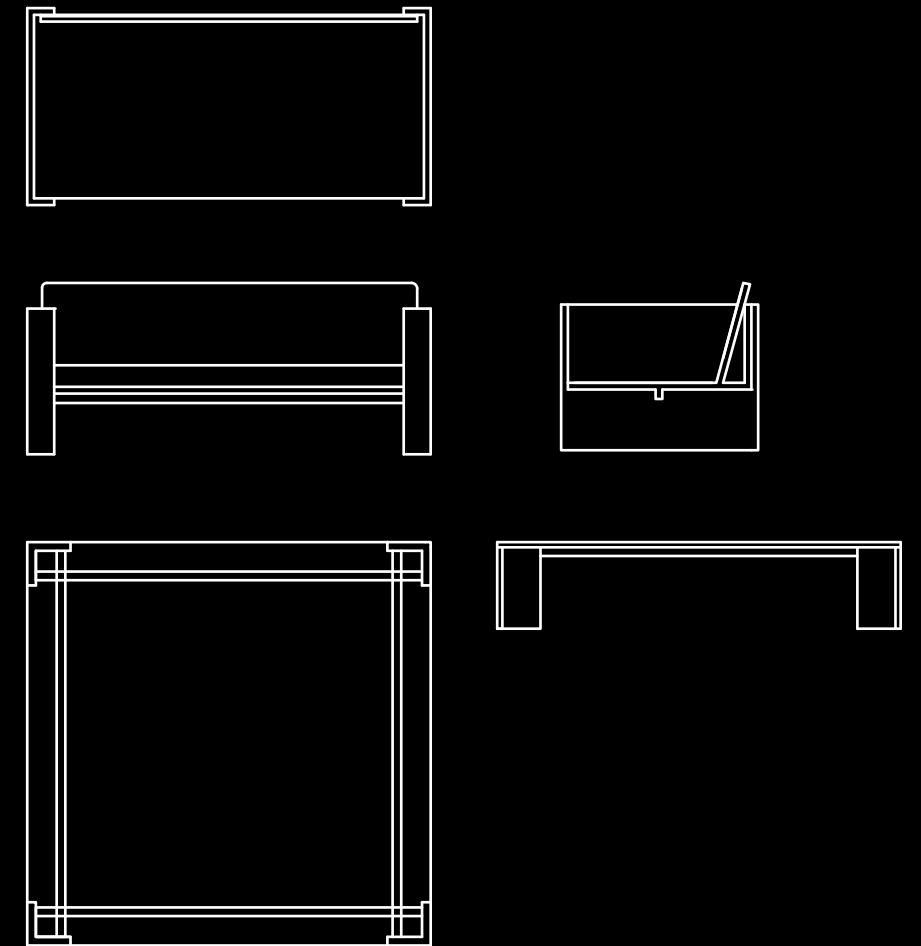

SMARBLES:

Cinza Pardais
Gray Pardais

Branco Venado Pardais
White Veined Pardais

ACABAMENTOS
FINISHES

Amaciado
Honed

SOFA SET

	WxDxH CxLxA	Weight Peso
SOFA	1800x880x750	62KG
TABLE	1400x1400x300	45KG

DETALHES TÉCNICOS | TECHNICAL DETAILS