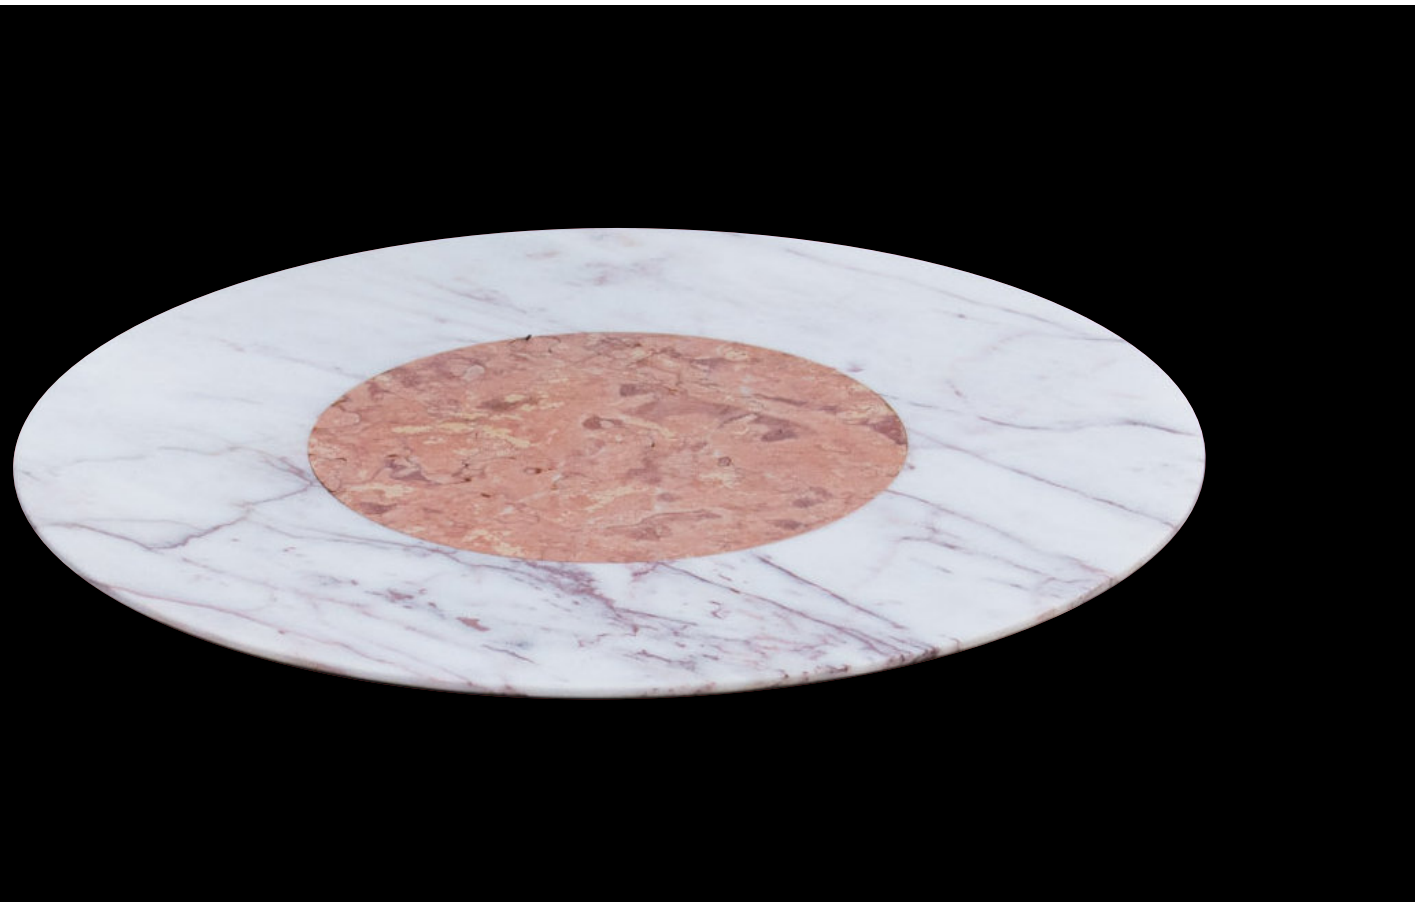

Cinza Pardais
Gray Pardais

Branco Venado Pardais
White Veined Pardais

ACABAMENTOS
FINISHES

Amaciado
Honed

OVO ESTRELADO | *FRIED EGG*

	WxDxH CxLxA	Weight Peso
FRIED EGG	270x10	2.5KG

MATERIAIS
MATERIALS

MÁRMORES | MARBLES: