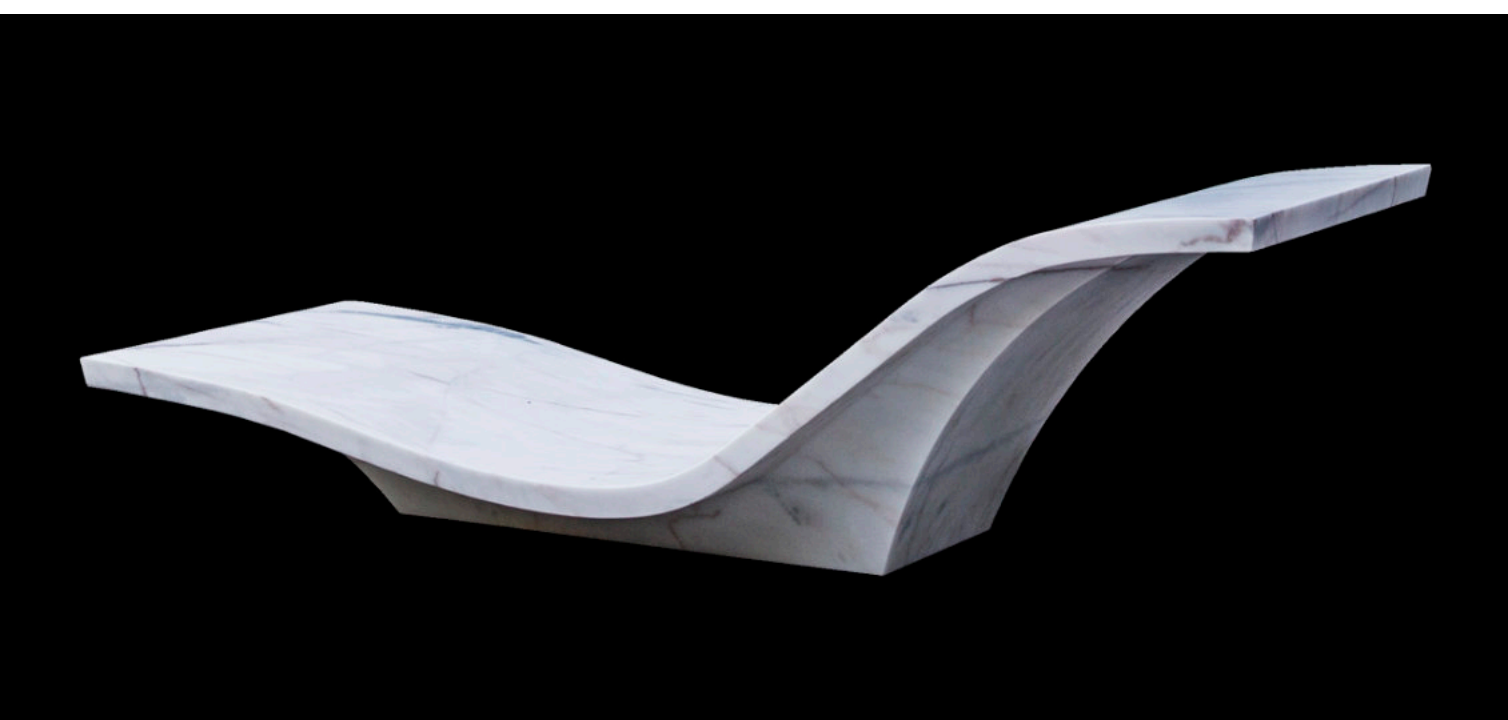

DAY BED

	WxDxH CxLxA	Weight Peso
LOUNGER	2100x650x400	255KG